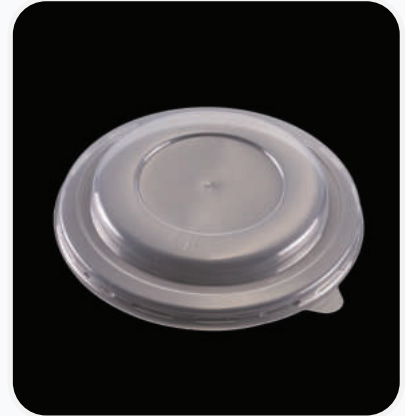

EP.703.01

Lid Ø 150

150 Çap Kapak

Color	Transparent
Renk	Şeffaf
Raw Material Hammadde	PET/PP
Product Size Ürün Ölçüsü(mm):	Ø 150
Pieces in a Box Koli içi adet	400
Box Volume (m³): Koli Hacmi (m³):	0,071