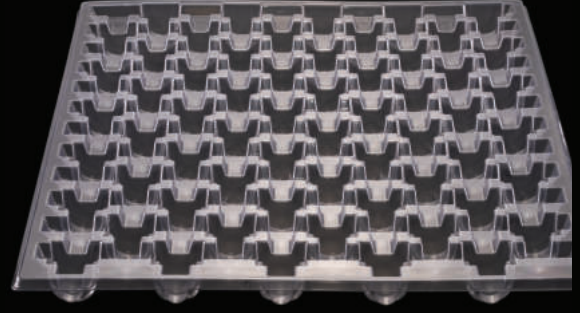

Taşıma Seperatörü

Ürünlerin kolay ve düzenli bir şekilde istiflenmesini sağlayan, taşıma esnasında çizilmesini, bozulmasını, kırılmasını engelleyen ambalaj türüdür.

Taşıma seperatörleri,

- Ürünlerin kolay ve düzenli bir şekilde istiflenmesini sağlar.
- İç içe geçme özelliği sayesinde minimum stok maliyeti sağlar.
- Ambalajlama kolaylığı sayesinde paketlenme hızını artırır ve üretimde verimlilik sağlar.
- Sevkiyat aşamında ürünün zarar görmesini engeller ve müşteriye güvenle ulaşmasını sağlar.
- Geri dönüştürülmüş plastikten üretilir.
- %100 geri dönüştürülebilir özelliktedir..

ÖLÇÜ VE ÖZELLİKLER

Kendi bünyemizde bulunan profesyonel tasarım ekibimiz ile birlikte müşteri ihtiyaçlarını doğru tespit ederek ürünlerimizi tasarlar ve geliştiririz.

300*400 mm'den 800*1200 mm'ye kadar farklı ölçülerde, 0,16 mm –3 mm kalınlığında ve PET, PP, PVC, ABS, PE, PS gibi çeşitli malzeme cinslerinde ürünler üretebiliyoruz.